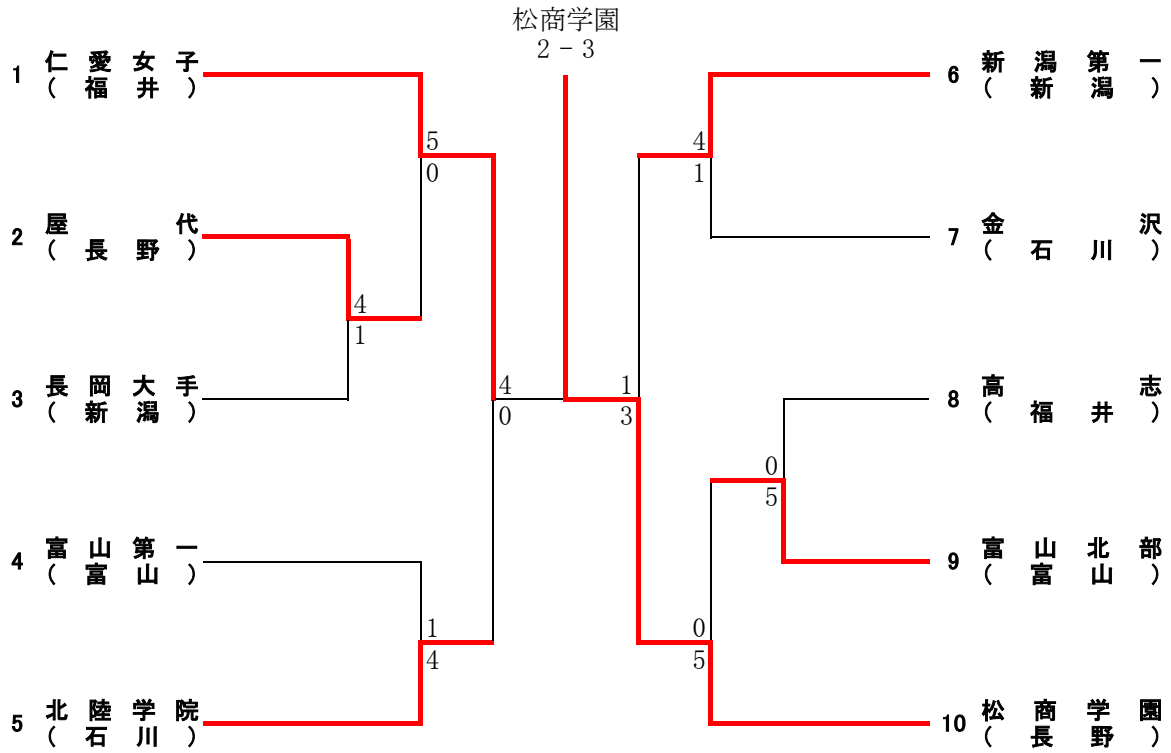

■女子団体戦

順位戦(3~4位決定戦)

順位戦(5位決定戦)

1R1	2	屋代	4-1	長岡大手	3
S1	櫻井心遥	6-0	大関 いち夏		
D1	高橋美月 竹内瑠那	6-2	恩田 好 小林 桃菜		
S2	杉浦陽香	3-6	野上 歩乃果		
D2	永井結衣 内山莉緒	6-0	本田 咲妃 徳永 結衣		
S3	松本真侑	6-1	松永 芽依		

1R2	8	高志	0-5	富山北部	9
S1	岡田彩花	0-6	島田 煌心		
D1	井部心暎 堀田桃花	0-6	早川 愛 米田 心音		
S2	幡生惟吹	3-6	柴田 理沙		
D2	塩田寧久 戸田朱音	1-6	宍戸 愛理 村上 真央		
S3	眞田茉詩	4-6	伊藤 桃花		

2R1	1	仁愛女子	5-0	屋代	2
S1	芹川香凜	6-0	高橋美月		
D1	彦坂美玖 池尾紅華	6-1	櫻井心遥 杉浦陽香		
S2	岡本あずさ	6-0	竹内瑠那		
D2	水谷ゆうな 若松凜花	6-0	永井結衣 内山莉緒		
S3	竹谷玲美	6-0	松本七海		

2R2	4	富山第一	1-4	北陸学院	5
S1	上田 晴菜	6-3	長谷川 紬		
D1	三輪 凜 能登 香	0-6	前田 梓菜 宇野 あいり		
S2	釜谷 美咲希	2-6	永野 美嘉		
D2	荒井 奏音 中本 杏姫	1-6	橋本 彩芽 小坂 音羽		
S3	若尾 梨々花	4-6	山崎 結衣		