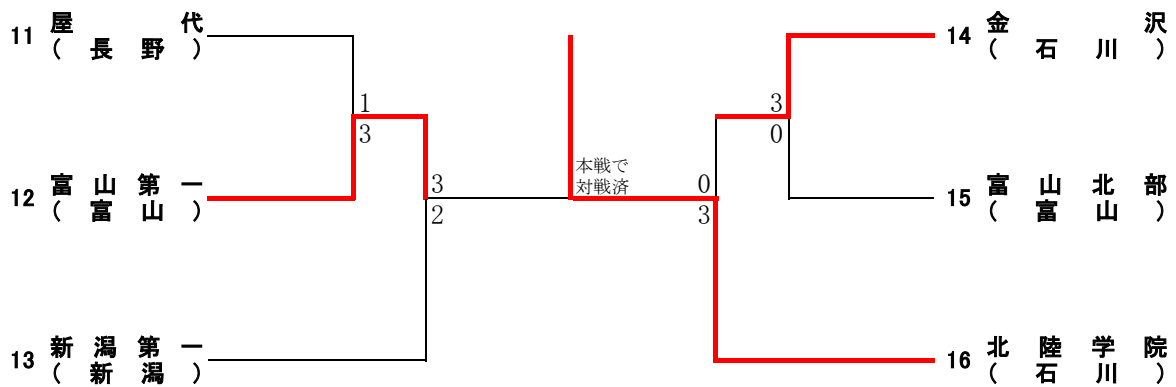

■女子団体戦

順位戦(3~4位決定戦)

順位戦(5位決定戦)

1R1	2	屋代	4-1	長岡大手	3
S1	櫻井心遥	6-0	大関 いち夏		
D1	高橋美月 竹内瑠那	6-2	恩田 好 小林 桃菜		
S2	杉浦陽香	3-6	野上 歩乃果		
D2	永井結衣 内山莉緒	6-0	本田 咲妃 徳永 結衣		
S3	松本真侑	6-1	松永 芽依		

1R2	8	高志	0-5	富山北部	9
S1	岡田彩花	0-6	島田 煌心		
D1	井部心暎 堀田桃花	0-6	早川 愛 米田 心音		
S2	幡生惟吹	3-6	柴田 理沙		
D2	塩田寧久 戸田朱音	1-6	宍戸 愛理 村上 真央		
S3	眞田茉詩	4-6	伊藤 桃花		