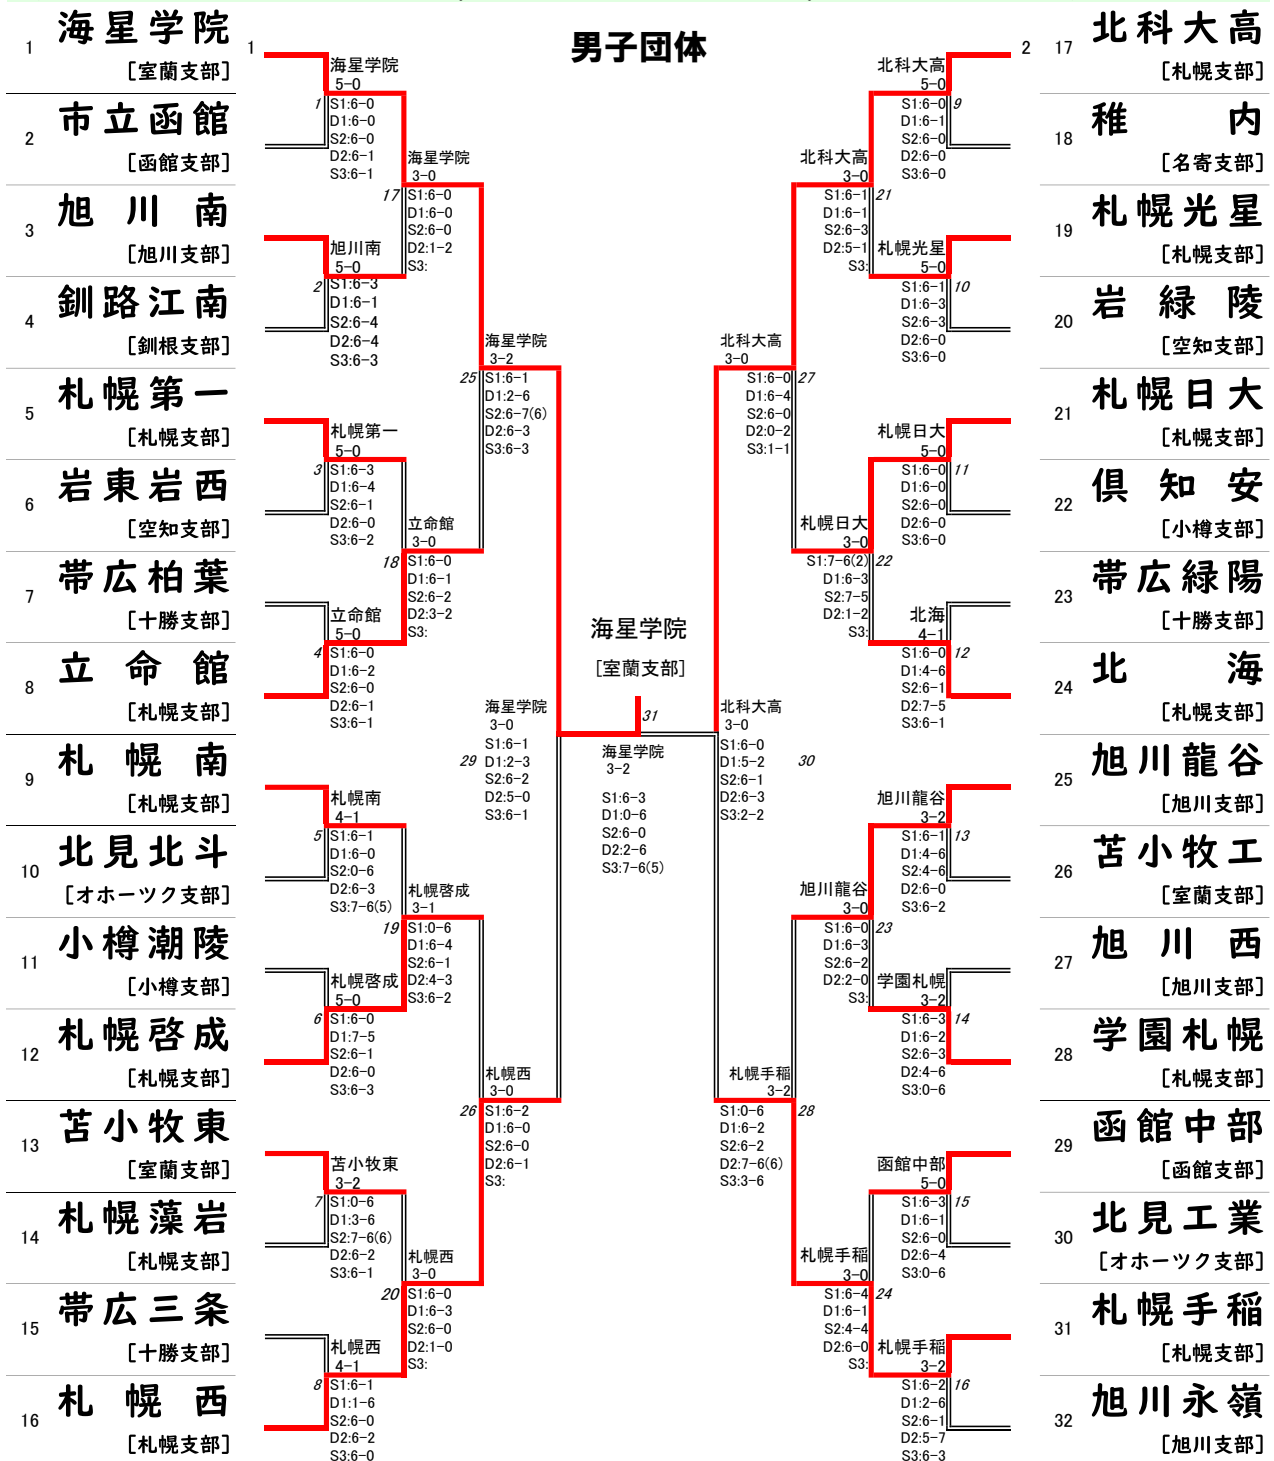

大正製薬リポビタン 第47回 全国選抜高校テニス大会北海道地区大会

兼 第46回 北海道高等学校秋季テニス大会

2024/10/3 18:32

Draw No. seed 1R 2R QF SF Final SF QF 2R 1R seed Draw No.

男子団体

優勝

海星学院高等学校

室蘭支部

準優勝

北海道科学大学高等学校

札幌支部

3位

北海道札幌西高等学校

札幌支部

北海道札幌手稲高等学校

札幌支部

順位決定戦①

順位決定戦②

札幌西

[札幌支部]

札幌手稲

[札幌支部]

札幌西

[札幌支部]

北科大高

[札幌支部]

大正製薬リポビタン 第47回全国選抜高校テニス大会北海道地区大会

男子団体

兼 第46回北海道高等学校秋季テニス大会

対戦詳細データ

1R 1	海星学院	○ 5 vs 0	市立函館	1R 2	旭川南	○ 5 vs 0	釧路江南
S1	佐藤 傑 ②	○ 6 : 0	高島 脩誠 ②	S1	三浦 遥斗 ②	○ 6 : 3	澤谷 綾真 ①
D1	高木 陽哉 ② 日野 聖雅 ①	○ 6 : 0	斎藤 壘貴 ② 松原 唯斗 ②	D1	小山 煌人 ① 木村 恒我 ②	○ 6 : 1	河口 裕二郎 ② 小野 泰駕 ①
S2	佐藤 克 ②	○ 6 : 0	佐々木 涼 ①	S2	眞坂 昂希 ①	○ 6 : 4	鈴木 碧 ①
D2	藤島 侑也 ② 太刀川 暖星 ①	○ 6 : 1	小林 橙太 ② 京谷 宗祐 ①	D2	牧野 光琉 ② 松岡 巧磨 ①	○ 6 : 4	福田 夏椰人 ① 青島 光紀 ①
S3	斎藤 緋月 ②	○ 6 : 1	平野 佑真 ②	S3	浅野 遥人 ②	○ 6 : 3	干場 吏永 ②