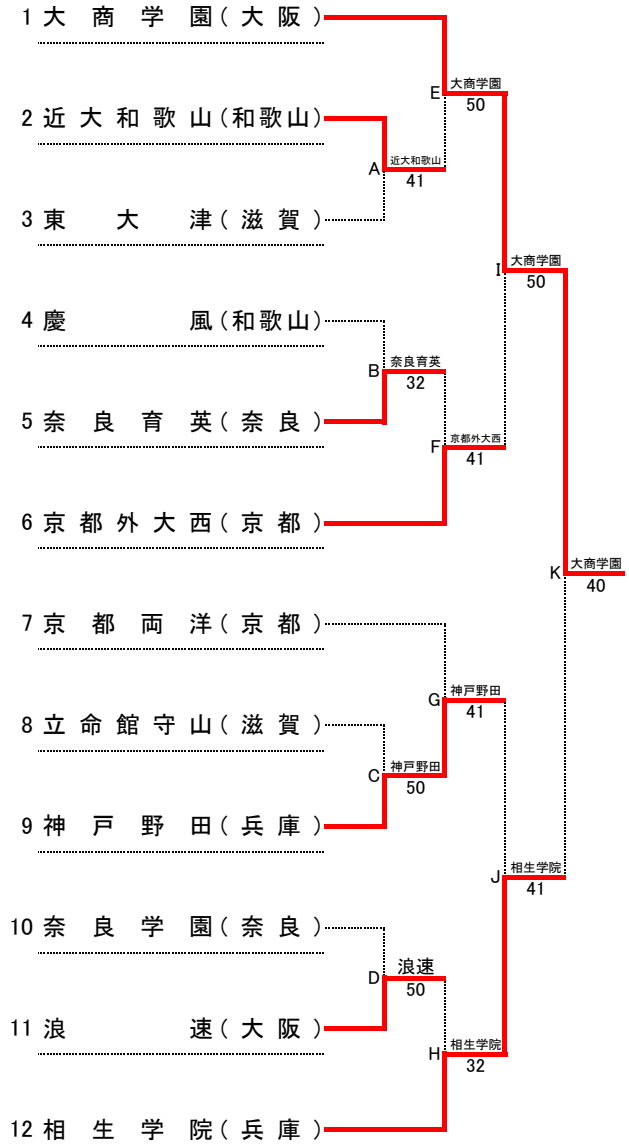

大正製薬リポビタン 第47回 全国選抜高校テニス大会近畿地区大会

令和6年11月16日(土)~17日(日)
マリンテニスパーク北村

女子本戦

順位

1位	大商学園	高等学校
2位	相生学院	高等学校
3位	京都外大西	高等学校
4位	奈良育英	高等学校
5位	神戸野田	高等学校
6位	京都両洋	高等学校
7位	浪速	高等学校
8位	近大和歌山	高等学校
9位	奈良学園	高等学校
10位	慶風	高等学校
11位	立命館守山	高等学校
11位	東大津	高等学校

順位決定戦

(Aの敗者)

※本戦ですすでに対戦している場合には、試合を行わず、本戦での勝者を順位決定戦の勝者とする。
 また、順位決定戦の各順位決定最終戦では、天候等により大会のシード順位が優先される場合がある。

シード順位

- 1位 大商学園(大阪)
- 2位 相生学院(兵庫)
- 3位 京都外大西(京都)
- 4位 京都両洋(京都)

大正製薬リポビタン 第47回 全国選抜高校テニス大会近畿地区大会 女子団体 対戦記録(本戦)

11月16日(土) 第1日目

A		1 回戦	
学校名	近大和歌山	4-1	東大津
S1	田中 満里菜 ②	6-1	田中 花菜 ①
D1	岡 愛莉 ②	4-6	平井 瑞貴 ①
	若崎 莉衣奈 ②		東農 由衣 ②
S2	原田 倖愛 ①	7-6(5)	尾崎 優衣 ②
D2	齊藤 瑞音 ①	7-5	末房 小桃 ①
	矢熊 しおん ②		山元 珂衣莉 ①
S3	濱端 七聖 ①	6-3	北村 侑菜 ①

B		1 回戦	
学校名	慶風	2-3	奈良育英
S1	坂井 心優 ②	6-3	鈴木 さら ②
D1	矢野 ひまり ②	0-6	吉野 寿桃 ①
	服部 未奈 ②		井村 りこ ②
S2	伊東 凜夏 ①	6-2	定免 あずさ ②
D2		0-6	伊東 美湊 ②
			中島 樹季 ①
S3		0-6	木戸 遥香 ②