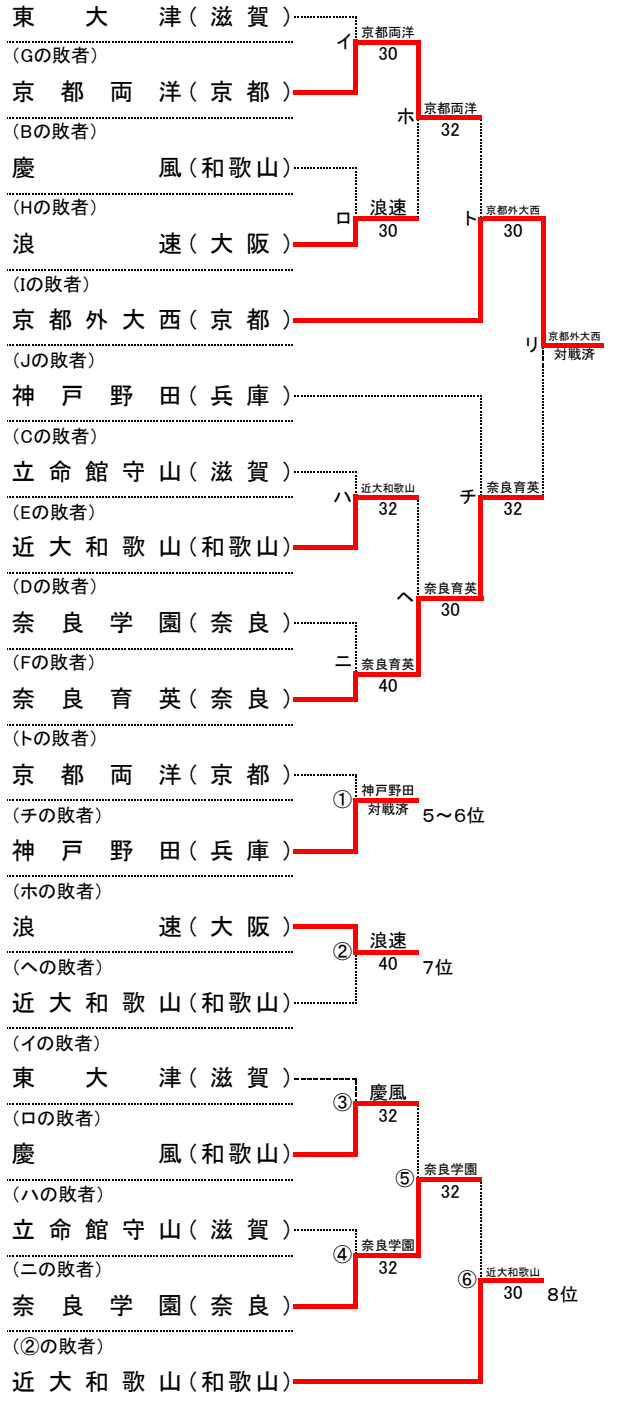

大正製薬リポビタン 第47回 全国選抜高校テニス大会近畿地区大会

令和6年11月16日(土)~17日(日)
マリンテニスパーク北村

女子本戦

順位

1位	大商学園	高等学校
2位	相生学院	高等学校
3位	京都外大西	高等学校
4位	奈良育英	高等学校
5位	神戸野田	高等学校
6位	京都両洋	高等学校
7位	浪速	高等学校
8位	近大和歌山	高等学校
9位	奈良学園	高等学校
10位	慶風	高等学校
11位	立命館守山	高等学校
11位	東大津	高等学校

順位決定戦

(Aの敗者)

※本戦ですすでに対戦している場合には、試合を行わず、本戦での勝者を順位決定戦の勝者とする。
 また、順位決定戦の各順位決定最終戦では、天候等により大会のシード順位が優先される場合がある。

シード順位

- 1位 大商学園(大阪)
- 2位 相生学院(兵庫)
- 3位 京都外大西(京都)
- 4位 京都両洋(京都)

大正製薬リポビタン 第47回 全国選抜高校テニス大会近畿地区大会 女子団体 対戦記録(本戦)

11月16日(土) 第1日目

A		1 回戦	
学校名	近大和歌山	4-1	東大津
S1	田中 満里菜 ②	6-1	田中 花菜 ①
D1	岡 愛莉 ②	4-6	平井 瑞貴 ①
	若崎 莉衣奈 ②		東農 由衣 ②
S2	原田 倖愛 ①	7-6(5)	尾崎 優衣 ②
D2	齊藤 瑞音 ①	7-5	末房 小桃 ①
	矢熊 しおん ②		山元 珂衣莉 ①
S3	濱端 七聖 ①	6-3	北村 侑菜 ①

B		1 回戦	
学校名	慶風	2-3	奈良育英
S1	坂井 心優 ②	6-3	鈴木 さら ②
D1	矢野 ひまり ②	0-6	吉野 寿桃 ①
	服部 未奈 ②		井村 りこ ②
S2	伊東 凜夏 ①	6-2	定免 あずさ ②
D2		0-6	伊東 美湊 ②
			中島 樹季 ①
S3		0-6	木戸 遥香 ②

C		1 回戦	
学校名	立命館守山	0-5	神戸野田
S1	水谷 百花 ②	1-6	石田 実莉 ①
D1	瀬野 有紗 ②	4-6	中島 音葉 ②
	小山 明日香 ①		早見 芽衣 ①
S2	長谷川 結子 ①	2-6	五島 宇莉 ①
D2	山本 愛莉 ②	4-6	藤田 亜弓 ②
	谷口 楓 ①		黒木 凜 ①
S3	佐々木 彩菜 ②	0-6	山上 詩花 ②

D		1 回戦	
学校名	奈良学園	0-5	浪速
S1	中村 天美 ②	2-6	坂根 琴花 ①
D1	坂本 真央 ②	1-6	尾谷 楓莉 ①
	川端 芽衣 ②		廣瀬 れな ①
S2	長友 咲希 ②	1-6	坂下 紗彩 ①
D2	田中 美帆 ①	1-6	八木 朱音 ①
	梅本 里美果 ①		埒 なづな ①
S3	山根 あおい ②	0-6	吉岡 由惟 ①