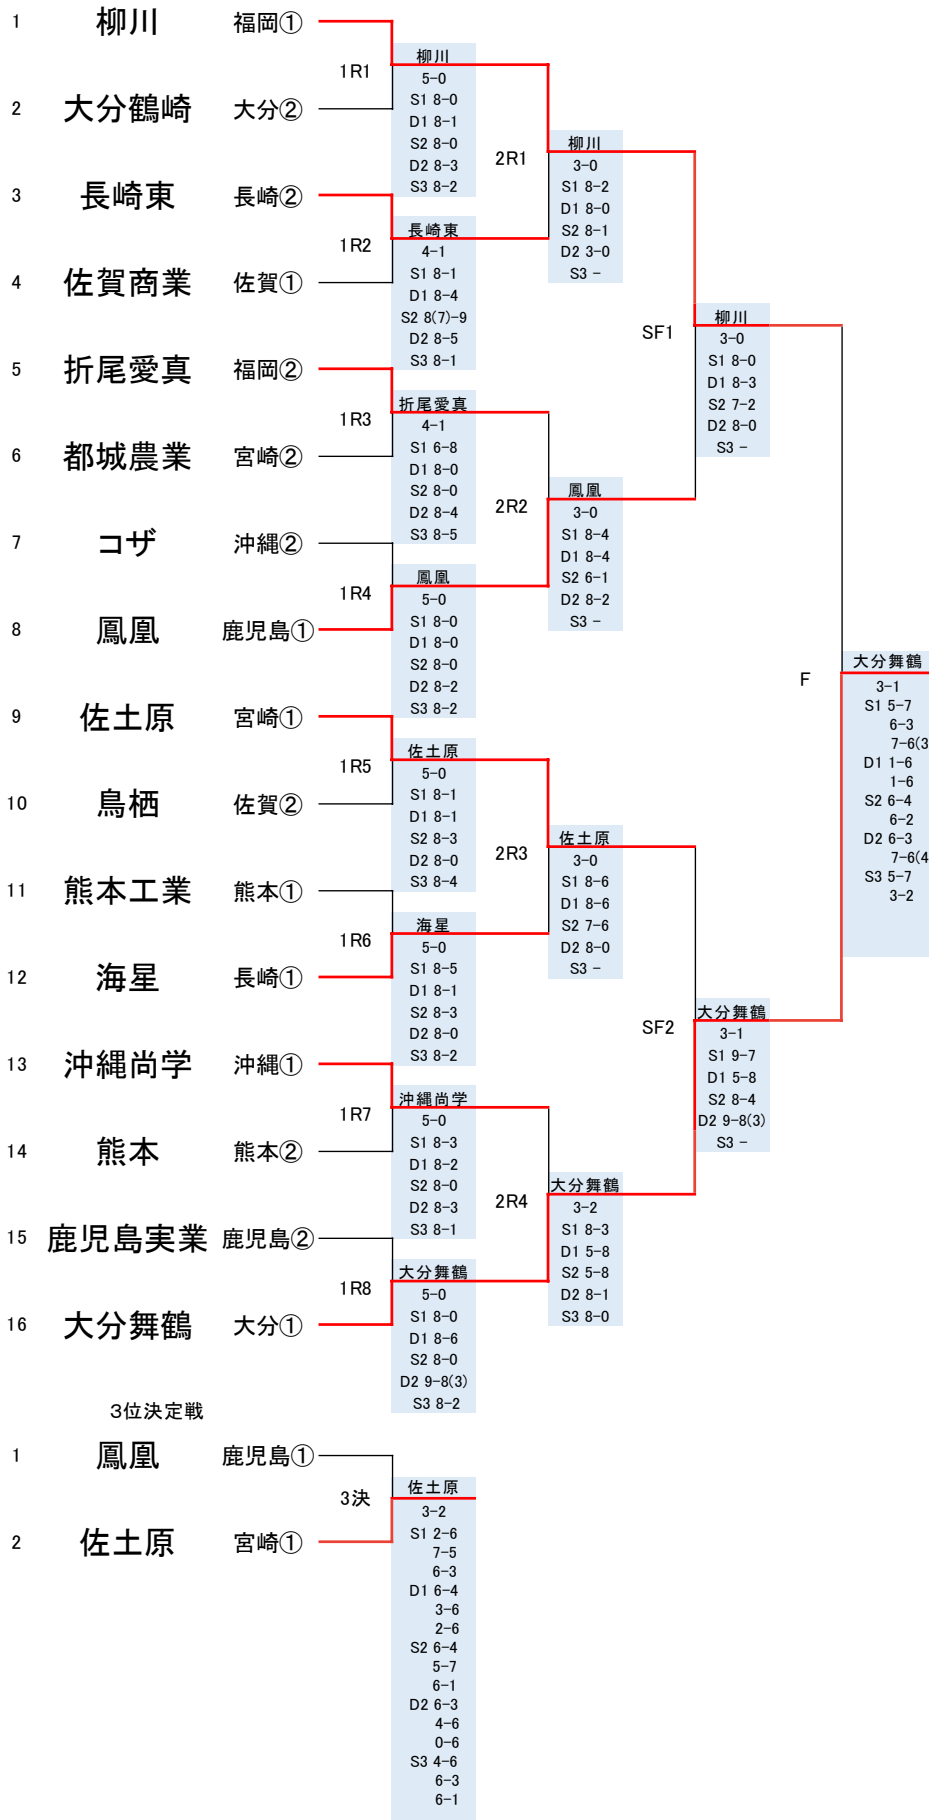

第47回全国選抜高校テニス大会九州地区大会 男子団体戦(Aブロック)

令和6年11月16日(土)~18日(月)／熊本県民総合運動公園メインテニスコート

第47回全国選抜高校テニス大会九州地区大会 男子団体戦(Aブロック)

令和6年11月16日(土)～18日(月)／熊本県民総合運動公園メインテニスコート

敗者戦

第47回全国選抜高校テニス大会九州地区大会 男子団体戦(Aブロック)

令和6年11月16日(土)～18日(月)／熊本県民総合運動公園メインテニスコート

敗者戦

7位決定戦

1	沖縄尚学(沖縄①)	7決	沖縄尚学
2	長崎東(長崎②)		3-1 S1 2-6 2-6 D1 6-1 6-0 S2 6-1 6-4 D2 6-2 6-1 S3 4-2

9位決定戦

1	大分鶴崎(大分②)	E1R1	大分鶴崎	鹿児島実
2	都城農業(宮崎②)		3-0 S1 8-5 D1 8-2 S2 9-7	
3	熊本工業(熊本①)	E1R2	鹿児島実	3-1 S1 2-6 5-7 D1 6-2 6-1 S2 6-2 6-1 D2 6-0 6-0 S3 2-4
4	鹿児島実業(鹿児島②)		3-1 S1 5-8 D1 8-4 S2 8-1 D2 8-0 S3 3-2	