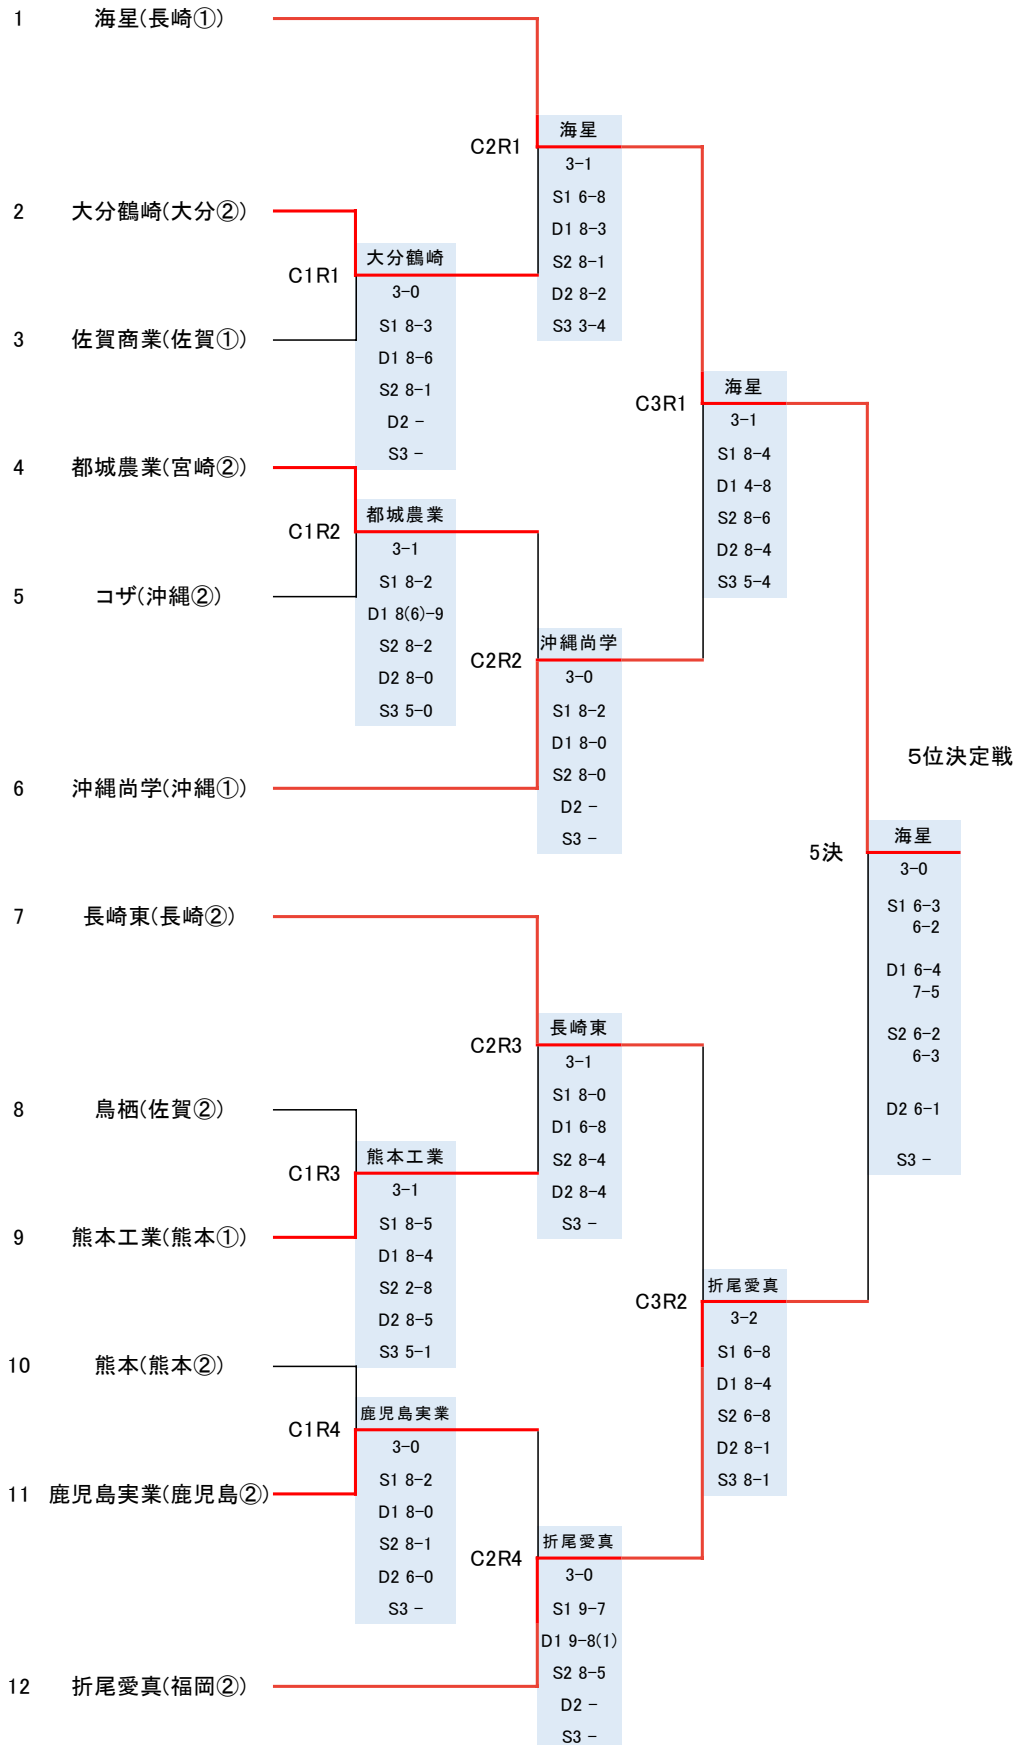

第47回全国選抜高校テニス大会九州地区大会 男子団体戦(Aブロック)

令和6年11月16日(土)~18日(月)／熊本県民総合運動公園メインテニスコート

第47回全国選抜高校テニス大会九州地区大会 男子団体戦(Aブロック)

令和6年11月16日(土)～18日(月)／熊本県民総合運動公園メインテニスコート

敗者戦

第47回全国選抜高校テニス大会九州地区大会 男子団体戦(Aブロック)

令和6年11月16日(土)～18日(月)／熊本県民総合運動公園メインテニスコート

敗者戦

7位決定戦

1	沖縄尚学(沖縄①)	7決	沖縄尚学
2	長崎東(長崎②)		3-1 S1 2-6 2-6 D1 6-1 6-0 S2 6-1 6-4 D2 6-2 6-1 S3 4-2

9位決定戦

1	大分鶴崎(大分②)	E1R1	大分鶴崎	鹿児島実
2	都城農業(宮崎②)		3-0 S1 8-5 D1 8-2 S2 9-7	
3	熊本工業(熊本①)	E1R2	鹿児島実	3-1 S1 2-6 5-7 D1 6-2 6-1 S2 6-2 6-1 D2 6-0 6-0 S3 2-4
4	鹿児島実業(鹿児島②)		3-1 S1 5-8 D1 8-4 S2 8-1 D2 8-0 S3 3-2	